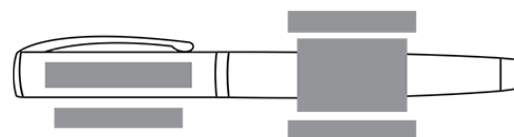

GAB031

Porte-plume ESSENTIEL de GALIMARD

Ø : 15 mm / Largeur : 138 mm / Poids : 33 g / Poids boîte : 109 g /

Quantité 25

Prix 7,50 €

Les prix comprennent un marquage en 1 couleur ou une gravure au laser.

Couleur supplémentaire ou marquage autre position : +0,300 € .

Gravure laser supplémentaire : +0,300 € .

Frais technique : 70,00 €

Dimensions de marquages

tampographie jusqu'à 2 couleurs 35 x 6 mm

tampographie jusqu'à 2 couleurs 40 x 4 mm

sérigraphie 1 couleur 30 x 20 mm